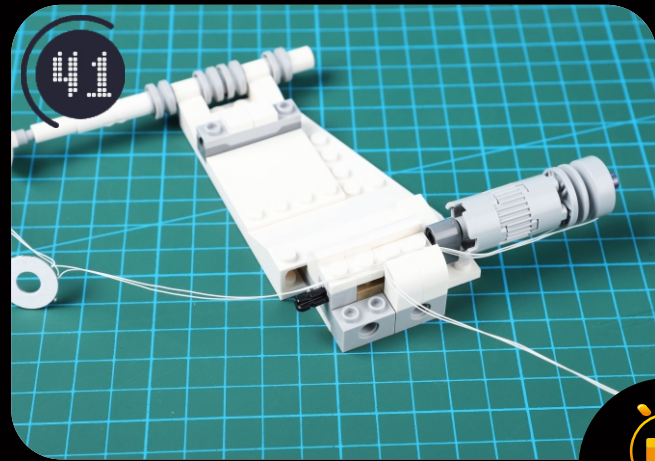

 Costume

 Enlace

 Cross

 Pull

 Turn

LIGHTAILING

Take apart

Costume

Enlace

Cross

Pull

Turn

Take apart

Costume

Enlace

Cross