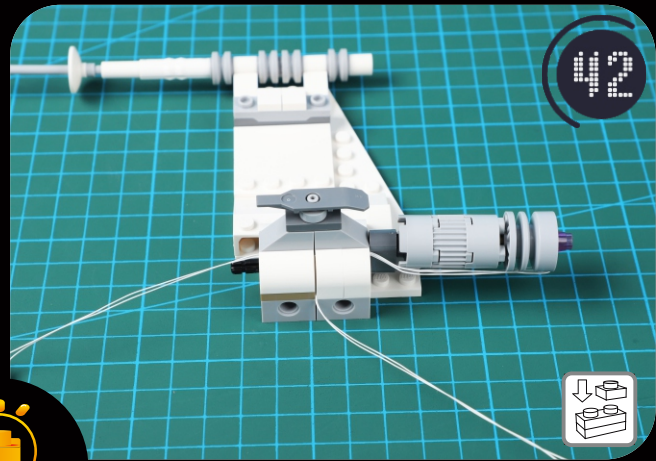

 Costume

 Enlace

 Cross

 Pull

 Turn

LIGHTAILING

Take apart

Costume

Enlace

Cross

Pull

Turn

Take apart

Costume

Enlace

Cross