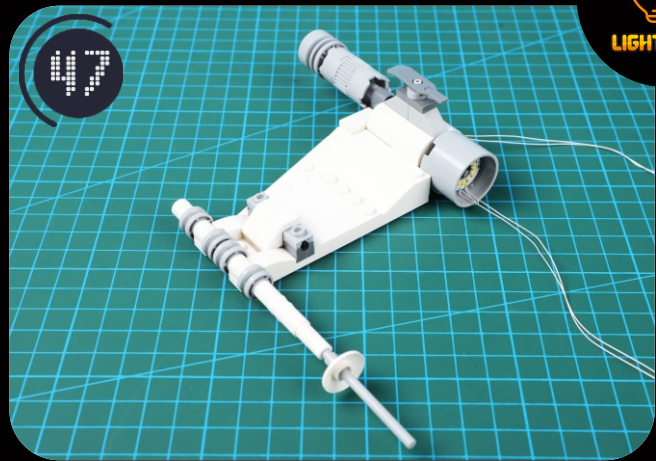

 Costume

 Enlace

 Cross

 Pull

 Turn

LIGHTAILING

Take apart

Costume

Enlace

Cross

Pull

Turn

Take apart

Costume

Enlace

Cross